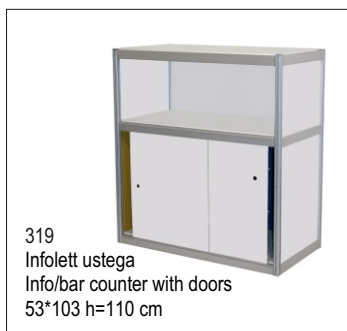

332
Põrandanagi
Clothes rack standing

331
Seinanagi
Clothes rack

342
Laoriul - valge 5-riuliga
5 shelf storage unit, white
40*93 h=180 cm

340
Laoriul LUNDIA - puit 4-riuliga
4 shelf storage unit LUNDIA
30*83 h=208 cm

319
Infolett ustega
Info/bar counter with doors
53*103 h=110 cm

394
Vitriin ustega
Showcase with doors
53*103 h=110 cm

327
Kaarinfolaud
Curved info/bar counter without doors
R=100*h=110 cm

395
Curved showcase without doors
R=100*h=110 cm

399
Vitriin valgustatud
Showcase lightened
53*103 h=250 cm

320
Kapp
Cupboard
53*103 h=70 cm

321
Kapp
Cupboard
53*103 h=110 cm

382, 383, 384
Poodium
Podium
53*103 h=40, 70, 110 cm

601, 603
Valamu (boiler)
Sink (boiler)