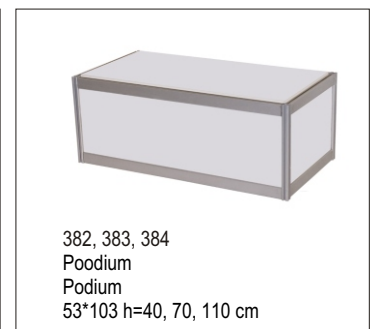

332
Põrandanagi
Clothes rack standing

331
Seinanagi
Clothes rack

342
Laoriul - valge 5-riuliga
5 shelf storage unit, white
40*93 h=180 cm

340
Laoriul LUNDIA - puit 4-riuliga
4 shelf storage unit LUNDIA
30*83 h=208 cm

319
Infolett ustega
Info/bar counter with doors
53*103 h=110 cm

394
Vitriin ustega
Showcase with doors
53*103 h=110 cm

327
Kaarinfolaud
Curved info/bar counter without doors
R=100*h=110 cm

395
Curved showcase without doors
R=100*h=110 cm

399
Vitriin valgustatud
Showcase lightened
53*103 h=250 cm

320
Kapp
Cupboard
53*103 h=70 cm

321
Kapp
Cupboard
53*103 h=110 cm

382, 383, 384
Poodium
Podium
53*103 h=40, 70, 110 cm

601, 603
Valamu (boiler)
Sink (boiler)